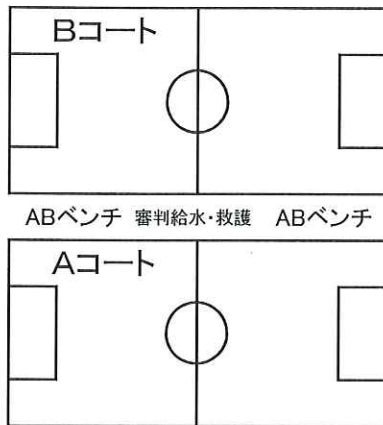

リーグ①

	A4位	C4位	E4位	勝ち点	得点	失点	得失点差	順位
A4位	/							
C4位		/						
E4位			/					

リーグ②

	B4位	D4位	F4位	勝ち点	得点	失点	得失点差	順位
B4位	/							
D4位		/						
F4位			/					

競技日程表 8月21日(日)

フレンドリー 二日市B

対戦カード左側が前半、右側が後半審判

	時間	対戦カード			前半審判	後半審判
①	9:00 ~ 9:35		-			
②	9:40 ~ 10:15		-			
③	10:20 ~ 10:55		-			
④	11:00 ~ 11:35		-			
⑤	11:40 ~ 12:15		-			
⑥	12:20 ~ 12:55		-			
⑦	13:00 ~ 13:35		-			

二日市グラウンド チームテント位置図

本部

対戦表

喫煙所

水道

トイレ

中勢地区 トレセン	東海 スポーツ	グラン セナ	直江津	大徳	大徳	グランガ ス黒部	富山N スタイル	ひがし
--------------	------------	-----------	-----	----	----	-------------	-------------	-----

アカシア
エスペリオ
押野・中村
金沢南
兼六・城北
小松北
テイヘンズ
富樫
野町
湖北
TON
松任中央
美川
森本
仲良し
リオペードラ