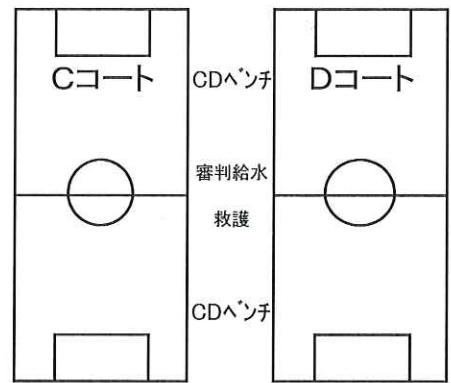

二日市グラウンド チームテント位置図

本部

対戦表

喫煙所

水道

トイレ

中勢地区 トレセン	東海 スポーツ	グラン セナ	直江津	大徳	大徳	グランガ ス黒部	富山N スタイル	ひがし
--------------	------------	-----------	-----	----	----	-------------	-------------	-----

アカシア
エスペリオ
押野・中村
金沢南
兼六・城北
小松北
テイヘンズ
富樫
野町
湖北
TON
松任中央
美川
森本
仲良し
リオペードラ