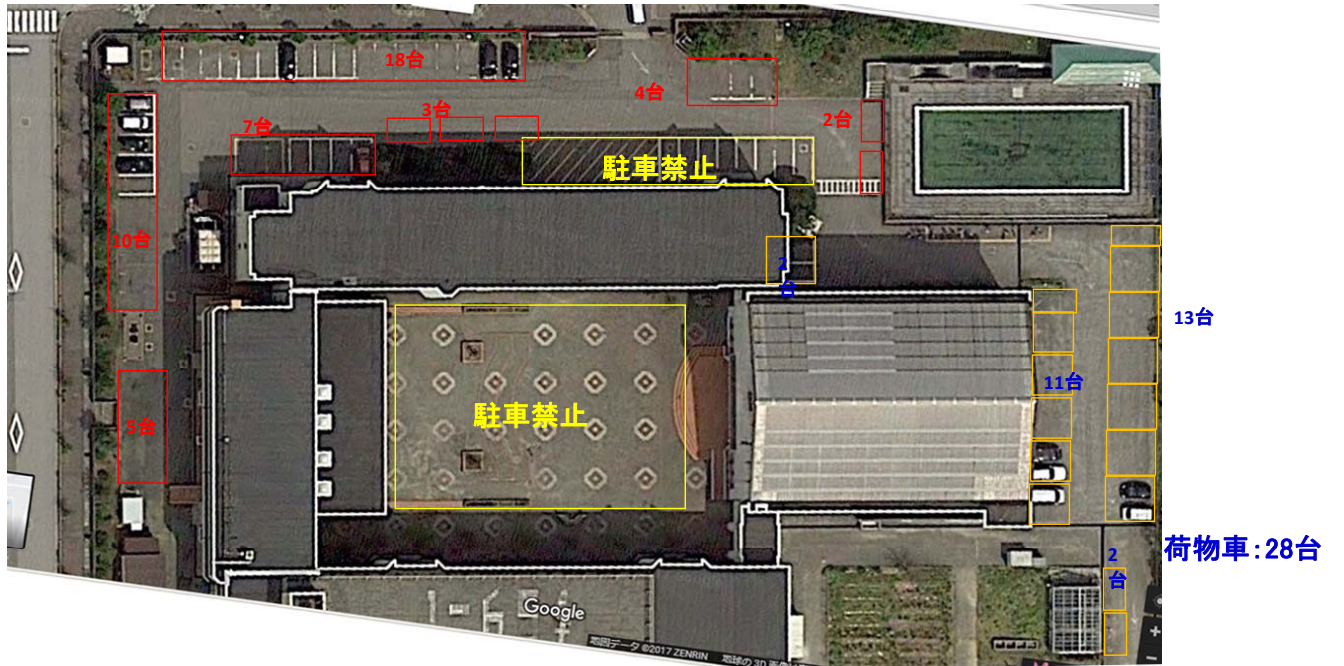

2018年エスペリオカップ駐車場について

駐車場は安原小学校とJA駐車場となります。

●安原小駐車場

各チーム4台(荷物者含め)まで駐車可能

●JA駐車場

各チーム3台まで駐車可能